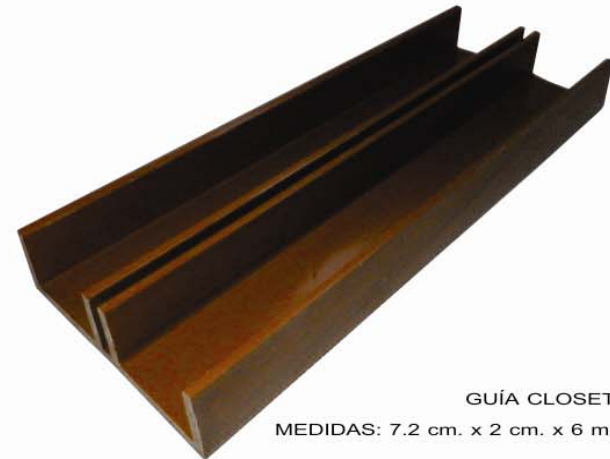

CATALOGO 2012

PANEL 15

NOMBRE: PANEL 15

COMPOSICIÓN: PVC

MEDIDAS: 2 cm. x 15 cm. x 6 m.

PRESENTACIÓN: PAQUETE CON 10 PIEZAS

COLORES: BLANCO 2010, WENGUE, MADERA BLANCA, PINO, NOGAL, CEREZO, ENCINO, CHOCOLATE.

MEDIDAS:
ANCHO 15 cm.
LARGO: 6 mts.
PROFUNDIDAD: 2 cm.

REFUERZO

MEDIDAS: 2.5 cm. x 1.7 cm. x 3 m.

MARCO-PANEL

MEDIDAS: 2.3 cm. x 1.9 cm. x 6 m.

MARCO-PUERTA

MEDIDAS: 12 cm. x 4 cm. x 6 m.

GUÍA CLOSET

MEDIDAS: 7.2 cm. x 2 cm. x 6 m.

PANEL CON PANEL

LAS PIEZAS DE PANEL 15 PUEDEN UNIRSE LATERALMENTE A PARTIR DE UN SISTEMA DE ENSAMBLE MACHIMBRADO, ESTO PERMITE LA UNIÓN DE VARIAS PIEZAS PARA LOGRAR UNA MAYOR COBERTURA DEPENDIENDO DE LAS NECESIDADES DE CONSTRUCCIÓN.

EL SISTEMA PERMITE UN ENSAMBLE LATERAL POR PRESIÓN O DESLIZANDO EL MACHIMBRE LATERALMENTE.

EL MARCO-PANEL ES UNA PIEZA CON FORMA DE "U" CUYA FUNCIÓN PRINCIPAL ES ENMARCAR LAS CARAS LATERALES DEL PANEL 15.